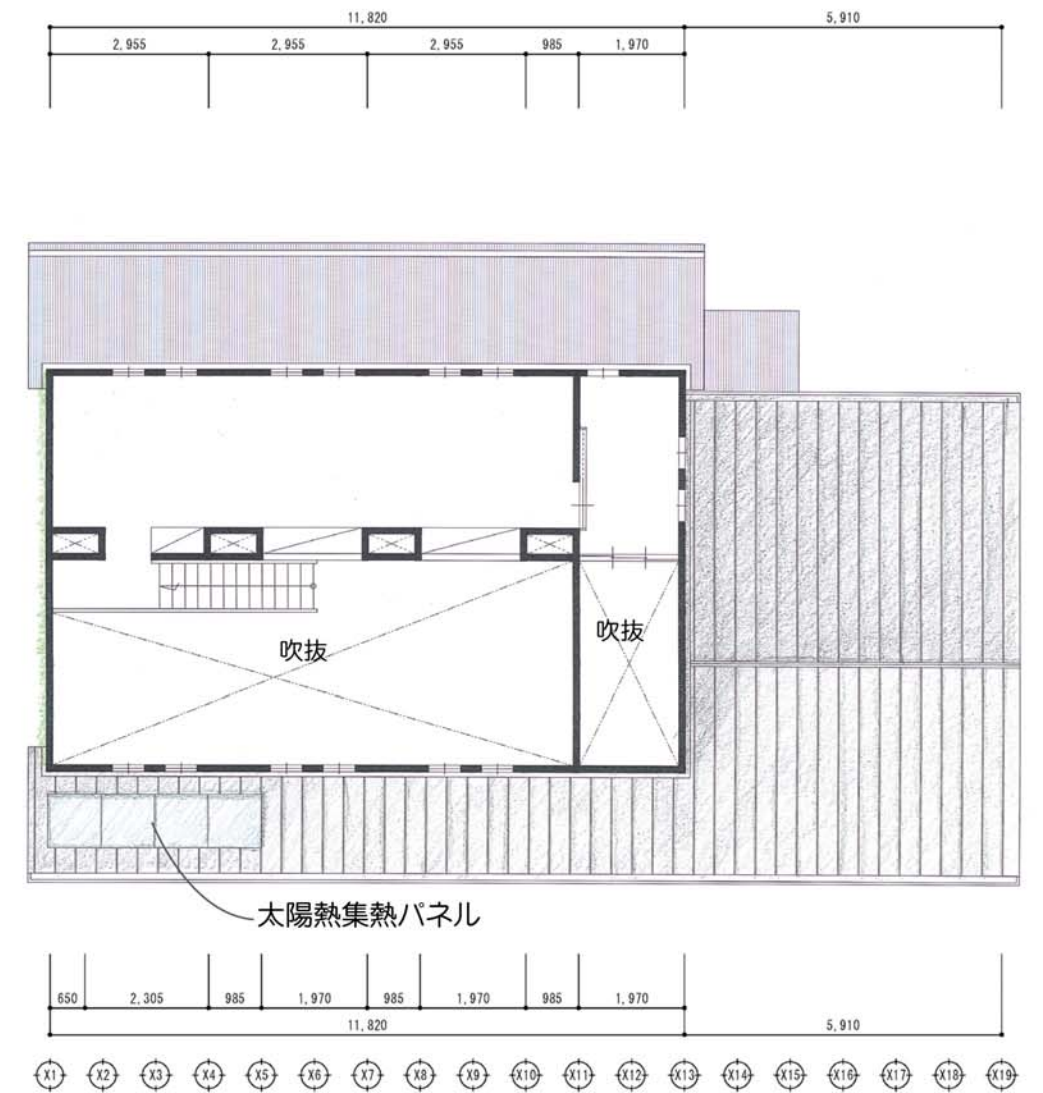

近江八幡市 21世紀環境共生型住宅普及活動事業（環境省補助事業）

「(仮称)湖国エネルギー創造住宅モデル」

1階平面図

2階平面図